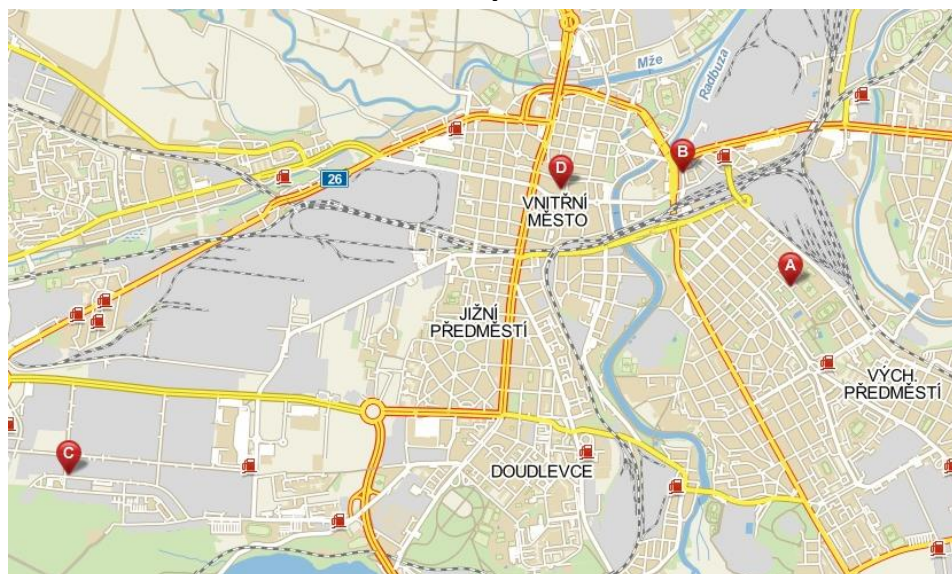

Mapa

A Hala TJ Lokomotiva a tréninková hala

C Ibis Hotel Plzeň 3*

B Astory hotel 4*

D Hotel Slovan 3*

Vzdálenost haly TJ Lokomotiva:

od hotelu Astory:	1,5 km, 5 min autobusem
od hotelu Ibis:	8 km, 15 min autobusem
od hotelu Slovan:	2 km, 6 min autobusem